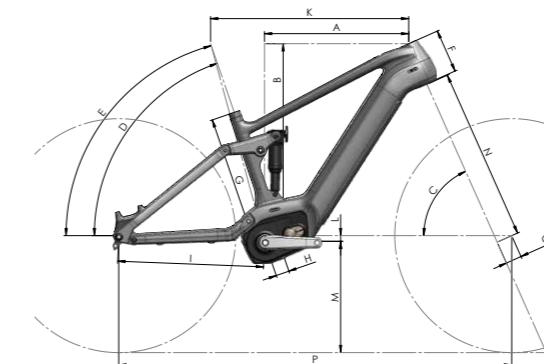

Gabel Rock Shox ZEB R, Debon Air, eMTB Approved, 150 mm.

Schaltung Shimano Deore XT 12 Gang. Kassette 10-51T, Entfaltung 510%.

Bremse Shimano XT 8120, 4-Kolben.

Radsatz Shimano MT 501-B, 27.5".
Reifen Schwalbe TLE 65-584 Addix Soft.
(v) Macig Mary / (h) Big Betty.

Ausstattung

Lenker 35 mm Oversize 780 mm; Vorbau 35 mm -12°, 40 mm; Griffe Ergon GE10 Evolution; Sattel Ergon SM10 Mountain stealth; Droppost Levitate 150 mm, Remote.

	S	M	L
A	435	460	485
B	610	630	650
C	66°	66°	66°
D	71°	71°	71°
E	74.9°	74.7°	74.6°
F	118	140	162
G	400	420	480
I	465	465	465
K	600	632	664
L	18	18	18
N	551	551	551
O	51	51	51
P	1219	1252	1286