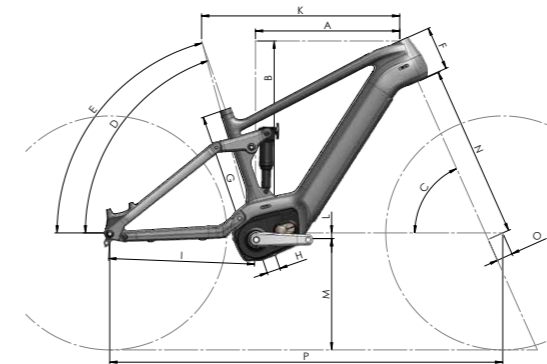

Reifen Schwalbe Hans Dampf Addix Soft. (v) 65-622 / (h) 65-584

Schaltung Shimano Deore XT 12 Gang. Kasette 10-51T, Entfaltung 510%.

Bremse Shimano XT 8120, 4-Kolben.

Ausstattung

Lenker 35 mm Oversize 780 mm.

Vorbau 35 mm -12°, 40 mm.

Griffe Ergon GE10 Evolution.

Sattel Ergon SM10 Mountain stealth.

Droppost Levitate 150 mm, Remote.

	S	M	L
A	435	460	485
B	610	630	650
C	66°	66°	66°
D	71°	71°	71°
E	74.9°	74.7°	74.6°
F	118	140	162
G	400	420	480
I	465	465	465
K	600	632	664
L	18	18	18
N	551	551	551
O	51	51	51
P	1219	1252	1286