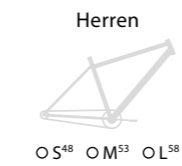

OS⁴⁸ OM⁵³ OL⁵⁸

Standardfarbe:

Schwarz Glanz