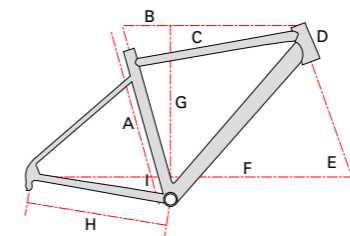

Rahmengeometrie	S	L
A Rahmenhöhe	480	540
B Oberrohrlänge	545	565
C Reach	395	396
D Steuerrohrlänge	120	150
E Lenkwinkel	70.5°	71.5°
F Radstand	1044	1046
G Stack	537	570
H Kettenstrebenlänge	435	435
I Sitzwinkel	74.5°	73.5°