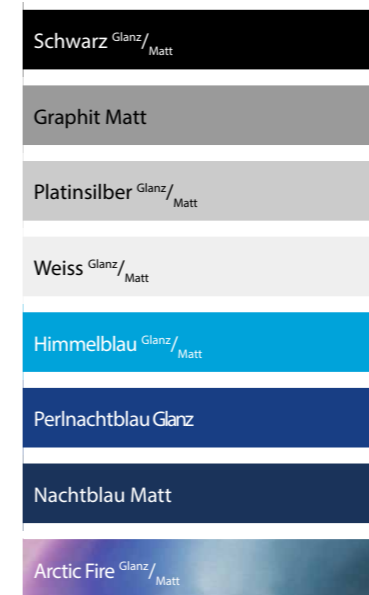

OS⁴⁵ OM⁵⁰ OL⁵⁵

Standardfarbe:

Perlnachtblau Glanz

○ Sonderfarbe + 95.-
Wähle deine Lieblingsfarbe
auf Seite 47.

Sonderfarben

Wähle Deine Lieblingsfarbe

Die im Katalog gedruckten Farben können von den Originalfarben der Fahrräder abweichen.