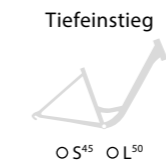

OS⁴⁵ OL⁵⁰

Standardfarbe:

Perlnachtblau Glanz